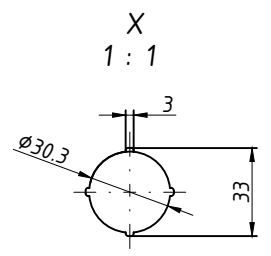

Поз	Найменування	Од.в.	Кіл.	Примітка
1	Видухозахисний корпус з алюмінію 120x122x91	шт	1	25.121209
2	Кабельне введення для дроньованого кабелю, нікельована латунь, Exd/Exe IIC, M20x1.5, діаметр зовнішній 12,5-20,9мм, діаметр внутрішній 6,5-13,9мм.	шт	1	20E1FX1RA5
	Гайка латунна, M20x1.5	шт	1	
	Кільце ущільнювальне пластикове, M20	шт	1	20ETS2
3	Модуль 1NO+1NC	шт	1	
4	Перемикач I-0	шт	1	
5	Клема захистного проводу 2.5 PE	шт	1	
	Кришка кінцева	шт	1	
6	Рейка монтажна TS 35*15	м	0,11	
7	Кріплення зовнішнє (4 шт)	комп	1	
8	Паспортна табличка	шт	1	

1. Кількість коробок керуючих: шт.

					КПМ-05.121209-Exe-(П/1)-1(B)/20SE1FX1RA5		
Змін.	Кіл.	№ док.	Підпис	Дата	Коробка керуюча (пост керування)		
Розроб.							
Перевір.							
Т.контр.							
Нор.контр.					Креслення до замовлення №		
Затв.							
					Літ.	Маса	Масштаб
					Аркуш	1	Аркушів 1
					ТОВ "Корпус груп"		