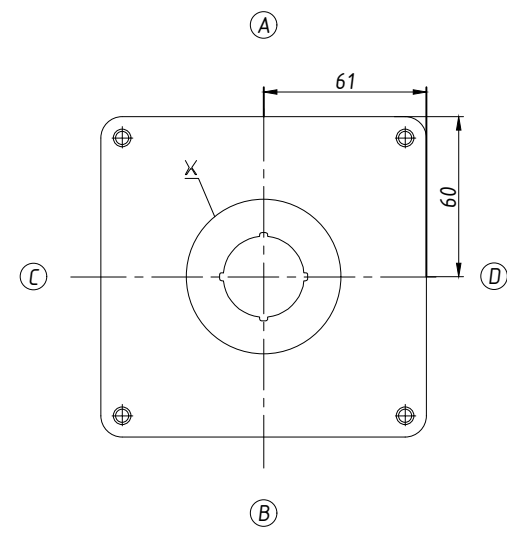

Поз	Найменування	Од.в.	Кіл.	Примітка
1	Видухозахисний корпус з алюмінію 120x122x91	шт	1	25.121209
2	Кабельне введення для дроньованого кабелю, нікельована латунь, Exd/Exe IIC, M20x1.5, діаметр зовнішній 12,5-20,9мм, діаметр внутрішній 6,5-13,9мм.	шт	1	20E1FX1RA5
	Гайка латунна, M20x1.5	шт	1	
	Кільце ущільнювальне пластикове, M20	шт	1	20ETS2
3	Модуль 1NO+1NC	шт	1	
4	Перемикач I-0	шт	1	
5	Клема захистного проводу 2.5 PE	шт	1	
	Кришка кінцева	шт	1	
6	Рейка монтажна TS 35*15	м	0,11	
7	Кріплення зовнішнє (4 шт)	комп	1	
8	Паспортна табличка	шт	1	

1. Кількість коробок керуючих: шт.

					КПМ-05.121209-Exe-(П/1)-1(B)/20SE1FX1RA5		
Змін.	Кіл.	№ док.	Підпис	Дата	Коробка керуюча (пост керування)		
Розроб.							
Перевір.							
Т.контр.							
Нор.контр.					Креслення до замовлення №		
Затв.							
					Літ.	Маса	Масштаб
					Аркуш	1	Аркушів 1
					ТОВ "Корпус груп"		