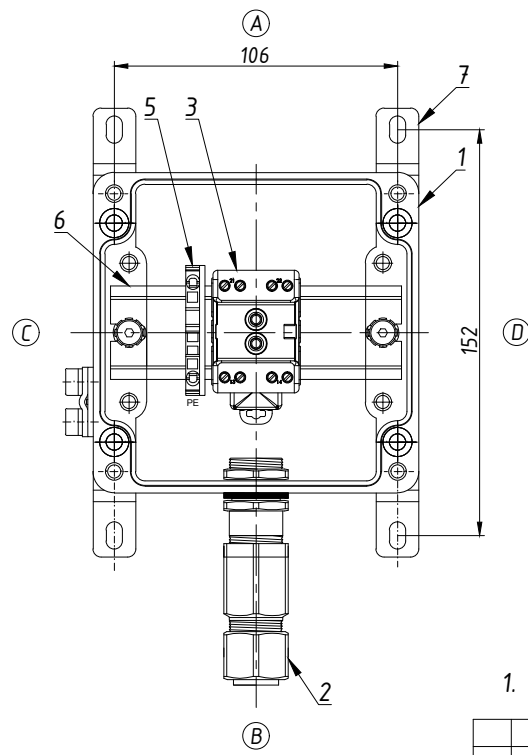

Поз	Найменування	Од.в.	Кіл.	Примітка
1	Видухозахисний корпус з алюмінію 120x122x91	шт	1	25.121209
2	Кабельне введення для дроньованого кабелю, нікельована латунь, Exd/Exe IIC, M20x1.5, діаметр зовнішній 12,5-20,9мм, діаметр внутрішній 6,5-13,9мм.	шт	1	20E1FX1RA5
	Гайка латунна, M20x1.5	шт	1	
	Кільце ущільнювальне пластикове, M20	шт	1	20ETS2
3	Модуль 1NO+1NC	шт	1	
4	Перемикач I-0	шт	1	
5	Клема захистного проводу 2.5 PE	шт	1	
	Кришка кінцева	шт	1	
6	Рейка монтажна TS 35*15	м	0,11	
7	Кріплення зовнішнє (4 шт)	комп	1	
8	Паспортна табличка	шт	1	

1. Кількість коробок керуючих: шт.

					КПМ-05.121209-Exe-(П/1)-1(B)/20SE1FX1RA5		
Змін.	Кіл.	№ док.	Підпис	Дата	Коробка керуюча (пост керування)		
Розроб.							
Перевір.							
Т.контр.							
Нор.контр.					Креслення до замовлення №		
Затв.							
					Літ.	Маса	Масштаб
					Аркуш	1	Аркушів 1
					ТОВ "Корпус груп"		