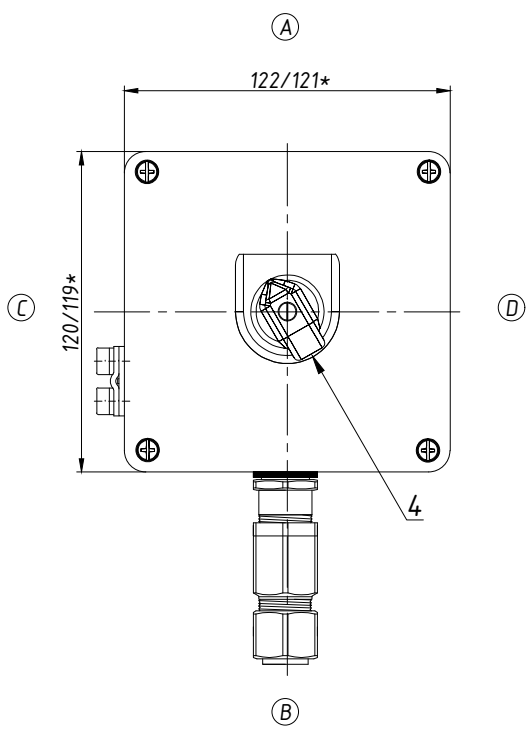

Поз	Найменування	Од.в.	Кіл.	Примітка
1	Видухозахисний корпус з алюмінію 120x122x91	шт	1	25.121209
2	Кабельне введення для дроньованого кабелю, нікельована латунь, Exd/Exe IIC, M20x1.5, діаметр зовнішній 12,5-20,9мм, діаметр внутрішній 6,5-13,9мм.	шт	1	20E1FX1RA5
	Гайка латунна, M20x1.5	шт	1	
	Кільце ущільнювальне пластикове, M20	шт	1	20ETS2
3	Модуль 1NO+1NC	шт	1	
4	Перемикач I-0	шт	1	
5	Клема захистного проводу 2.5 PE	шт	1	
	Кришка кінцева	шт	1	
6	Рейка монтажна TS 35*15	м	0,11	
7	Кріплення зовнішнє (4 шт)	комп	1	
8	Паспортна табличка	шт	1	

1. Кількість коробок керуючих: шт.

					КПМ-05.121209-Exe-(П/1)-1(B)/20SE1FX1RA5		
Змін.	Кіл.	№ док.	Підпис	Дата	Коробка керуюча (пост керування)		
Розроб.							
Перевір.							
Т.контр.							
Нор.контр.					Креслення до замовлення №		
Затв.							
					Літ.	Маса	Масштаб
					Аркуш	1	Аркушів 1
					ТОВ "Корпус груп"		